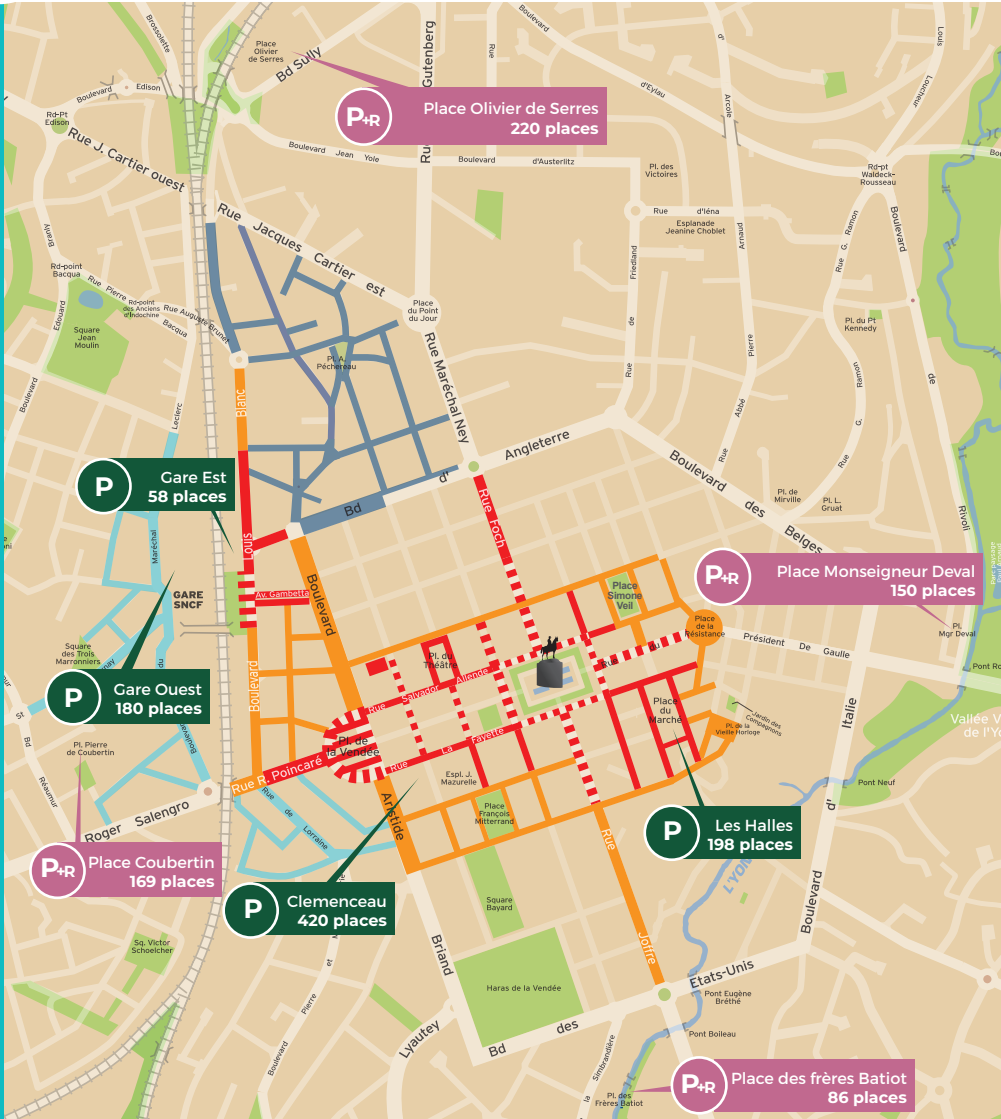

STATIONNER À LA ROCHE-SUR-YON

- Zone gratuite (max. 2 h)
- Zone gratuite (max. 4 h)
- Zone payante (max. 4 h 15)
- Zone payante (max. 2 h 15)
- Zone hypercentre payante (max. 2 h 15)
- Parking gratuit
- Parking payant

Stationnement gratuit* sur toutes les rues.

** Sous réserve d'apposer votre carte de stationnement pour personne handicapée.*