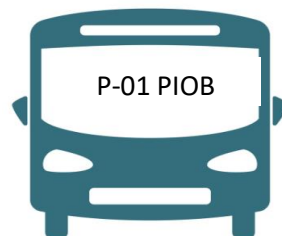

CIRCUITS ALLERS

	L / M / M / J / V
CODE DU CAR	P-01 PIOB A
ARRETS LE TABLIER	
La Noue	7h33
La Grassonnière	7h37
Le Puy	7h40
Rue du Foyer	7h44
Eglise	7h46
Collège Piobetta	8h10

CIRCUITS RETOURS

	L / M / J / V	MERCREDI
CODE DU CAR	P-03 PIOB R	
DEPART PIOBETTA	17h15	12h30
ARRETS LE TABLIER		
Eglise	17h37	12h53
Rue du Foyer	17h39	12h56
Le Puy	17h42	13h00
La Grassonnière	17h44	13h03
La Noue	17h48	13h06