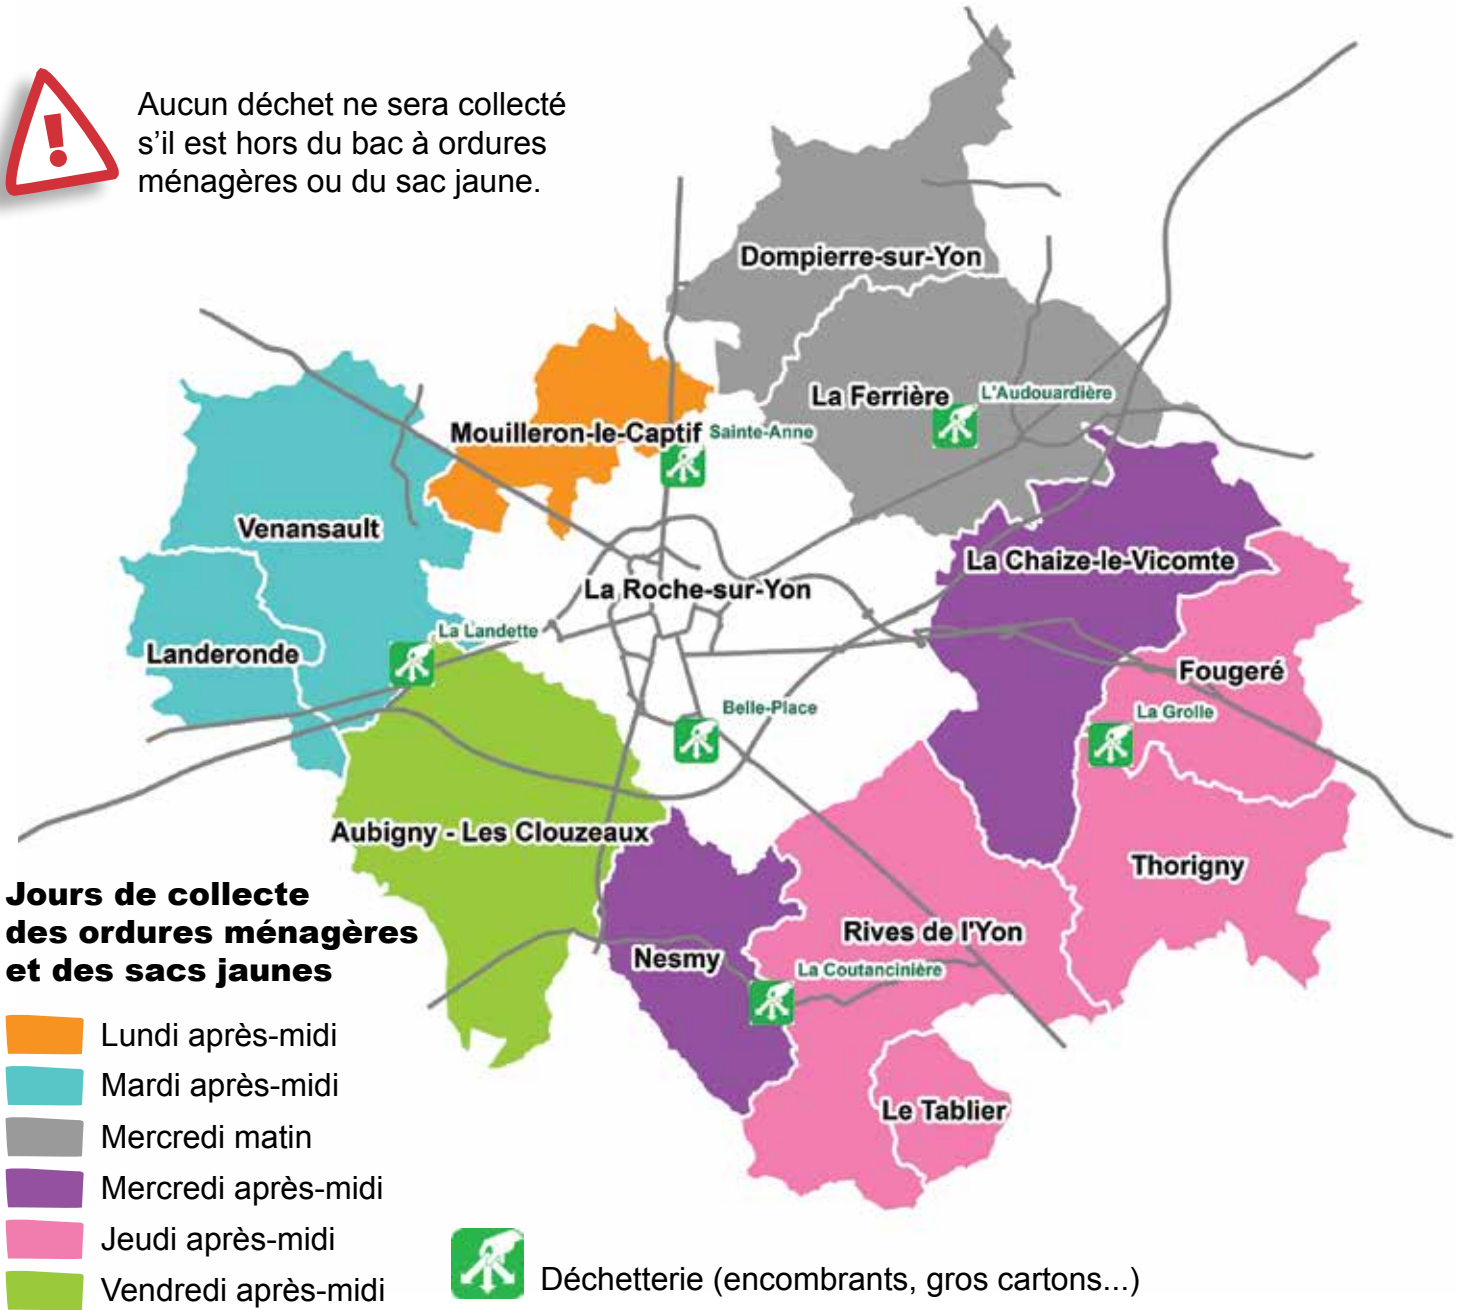

Calendrier de collecte des déchets à partir du 1^{er} janvier 2017

Aucun déchet ne sera collecté s'il est hors du bac à ordures ménagères ou du sac jaune.

- Les bacs doivent être sortis la veille au soir pour la collecte du matin ou le matin pour les collectes de l'après-midi.
- Les verres et les papiers sont à déposer dans les colonnes les plus proches.

ATTENTION :

en cas de jours fériés, la collecte est décalée d'un jour durant la semaine.